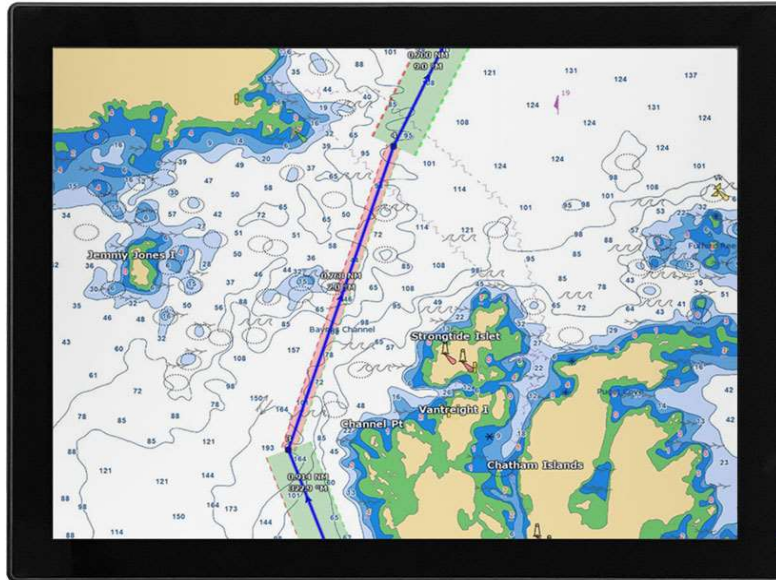

**Nirolo Professionele monitoren**

**C Lijn 12.1", 15", 17" en 19" LED monitoren**

**NIROLO**  
Professional Displays B.V.

**Compacte, optioneel multi-dim monitoren, verwisselbare input**

**Nirolo C lijn LED schermen: de nieuwe generatie compacte volledig dimbare LED beeldschermen van 12,1", 15", 17" tot en met 19". Modulaair samen te stellen in iedere gewenste uitvoering: inbouw, achterbouw, panelmount, rackmount, flushmount, glassmount, glassmount met PCAP touch, opbouw, desktop en bureaumodel.**

**Optioneel leverbaar met alle gangbare typen touch, ook PCAP Projected Capacitive touch of volledig vlak front. (Full flat front, True flat)**

**Optioneel sunlight readable, leesbaar bij direct zonlicht.**