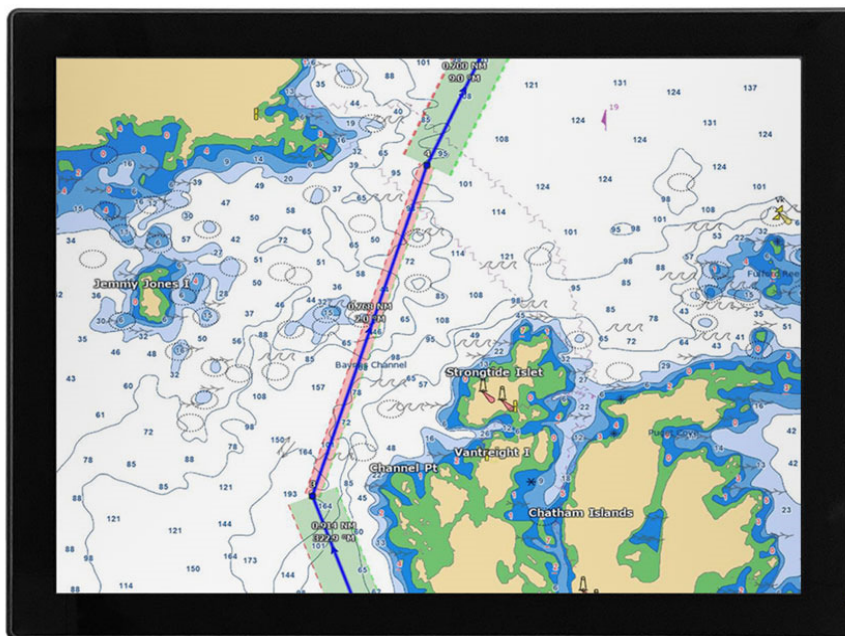

Nirolo Professionele monitoren

C Lijn 12.1", 15", 17" en 19" LED monitoren

NIROLO
Professional Displays B.V.

Compacte, optioneel multi-dim monitoren, verwisselbare input

Nirolo C lijn LED schermen: de nieuwe generatie compacte volledig dimbare LED beeldschermen van 12,1", 15", 17" tot en met 19". Modulair samen te stellen in iedere gewenste uitvoering: inbouw, achterbouw, panelmount, rackmount, flushmount, glassmount, glassmount met PCAP touch, opbouw, desktop en bureaumodel.