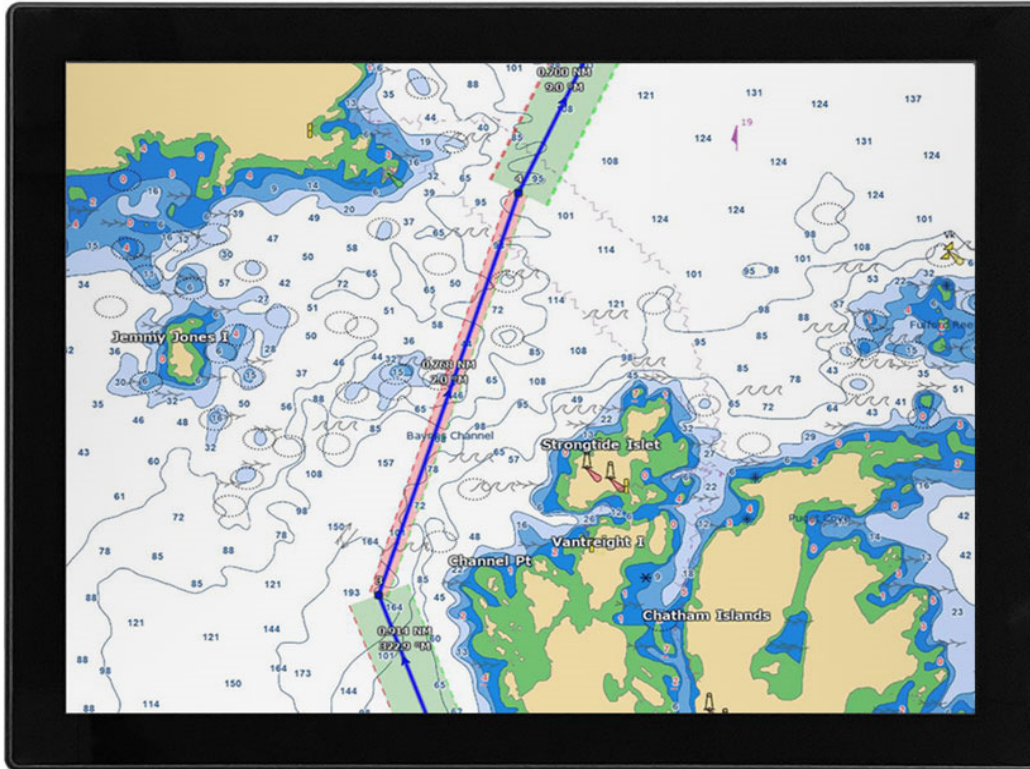

Nirolo Professionele monitoren

Olorin 12.1", 15", 17" en 19" LED monitoren

NIROLO
Professional Displays B.V.

Olorin LED schermen: de nieuwe generatie volledig dimbare LED beeldschermen van 12,1", 15", 17" tot en met 19". Modulaair samen te stellen in iedere gewenste uitvoering: inbouw, achterbouw, panelmount, rackmount, flushmount, glassmount, glassmount met PCAP touch, opbouw, desktop en bureaumodel.