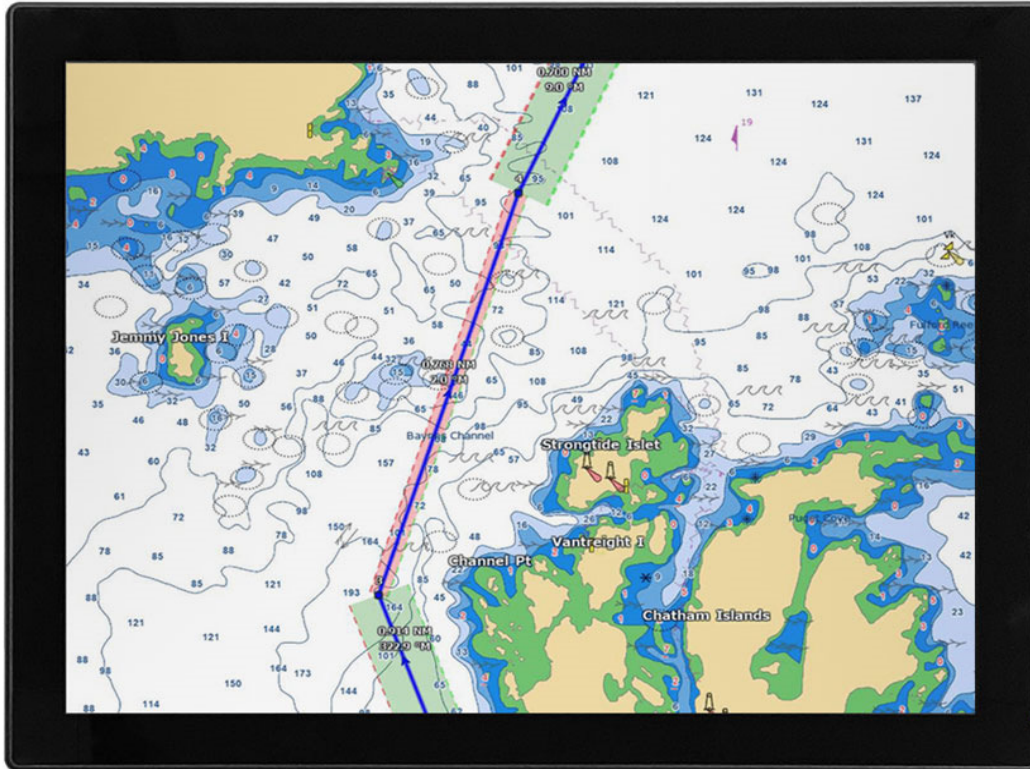

**Nirolo Professionele monitoren**

**Olorin 12.1", 15", 17" en 19" LED monitoren**

**NIROLO**  
Professional Displays B.V.

**Olorin LED schermen: de nieuwe generatie volledig dimbare LED beeldschermen van 12,1", 15", 17" tot en met 19". Modulaair samen te stellen in iedere gewenste uitvoering: inbouw, achterbouw, panelmount, rackmount, flushmount, glassmount, glassmount met PCAP touch, opbouw, desktop en bureaumodel.**