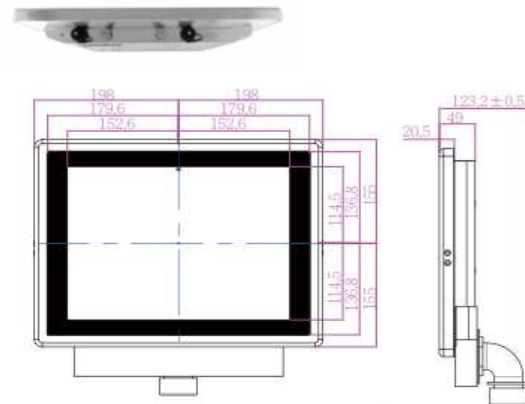

ATEX

Nirolol NI-ATEX-15ERU

De Nirolol ATEX (Zone 2) NI-ATEX-15ERU is een 15" ATEX gecertificeerd TFT speciaal ontwikkeld voor de scheepvaart, explosie veilig, geschikt voor ATEX zone 2, en voorzien van **IP65 behuizing zowel aan voor -en achterzijde. (Nema 4)**. Het scherm wordt geleverd met ELO 5W resistive touch. UL60950 gecertificeerd. De behuizing is vervaardigd uit RVS materiaal. 9~36 V DC input.

Beeldgrootte, diagonaal	15"
Effectieve beeldmaat, mm (HxV)	304,128 x 228,096
Productkleur	RVS
Beeldhoek in graden horizontaal	160
Beeldhoek in graden vertikaal	140
Aanbevolen resolutie	1024*768
Automatische scherpstelling	Ja (via OSD)
Contrast	700:1
Lichtsterkte / brightness, candela per m2	600 cd ²
Response snelheid	16 ms
Aantal kleuren	16,7M (8bits colour)
Aansluiting, analoog	Ja
Aansluiting, digitaal	Nee
Leverbaar met touchscreen (standaard)	Ja, Elo Accutouch
S-video aansluiting	Nee
Volledig dimbaar d.m.v. draaiknop	Nee
Toegestane bedrijfstemperatuur	-20 tot 60 °C
Toegestane luchtvochtigheid	5% tot 95% (non- condensing)
Anti- vibratie	5Hz~500Hz/1Grms/3 Axis
Anti-schok	15G, gedurende 11ms
Speakers	Nee
Mogelijkheid van beschermingsglas	N.v.t.
OSD (on screen display) installatiemenu	Ja
Vesa DDC1 of DDC2 plug & play compatible	Ja
RS232 aansluiting voor afstandbediening	Ja
VESA aansluiting voor LCD monitorarm	Ja, 100mm
Garantie	1 jaar on-site
Voeding	9~36 VDC
Stroomverbruik (standby)	21W (5W)
Nettogewicht	8 kg
Afmeting (BxHxD) mm	396 x 310 x 49